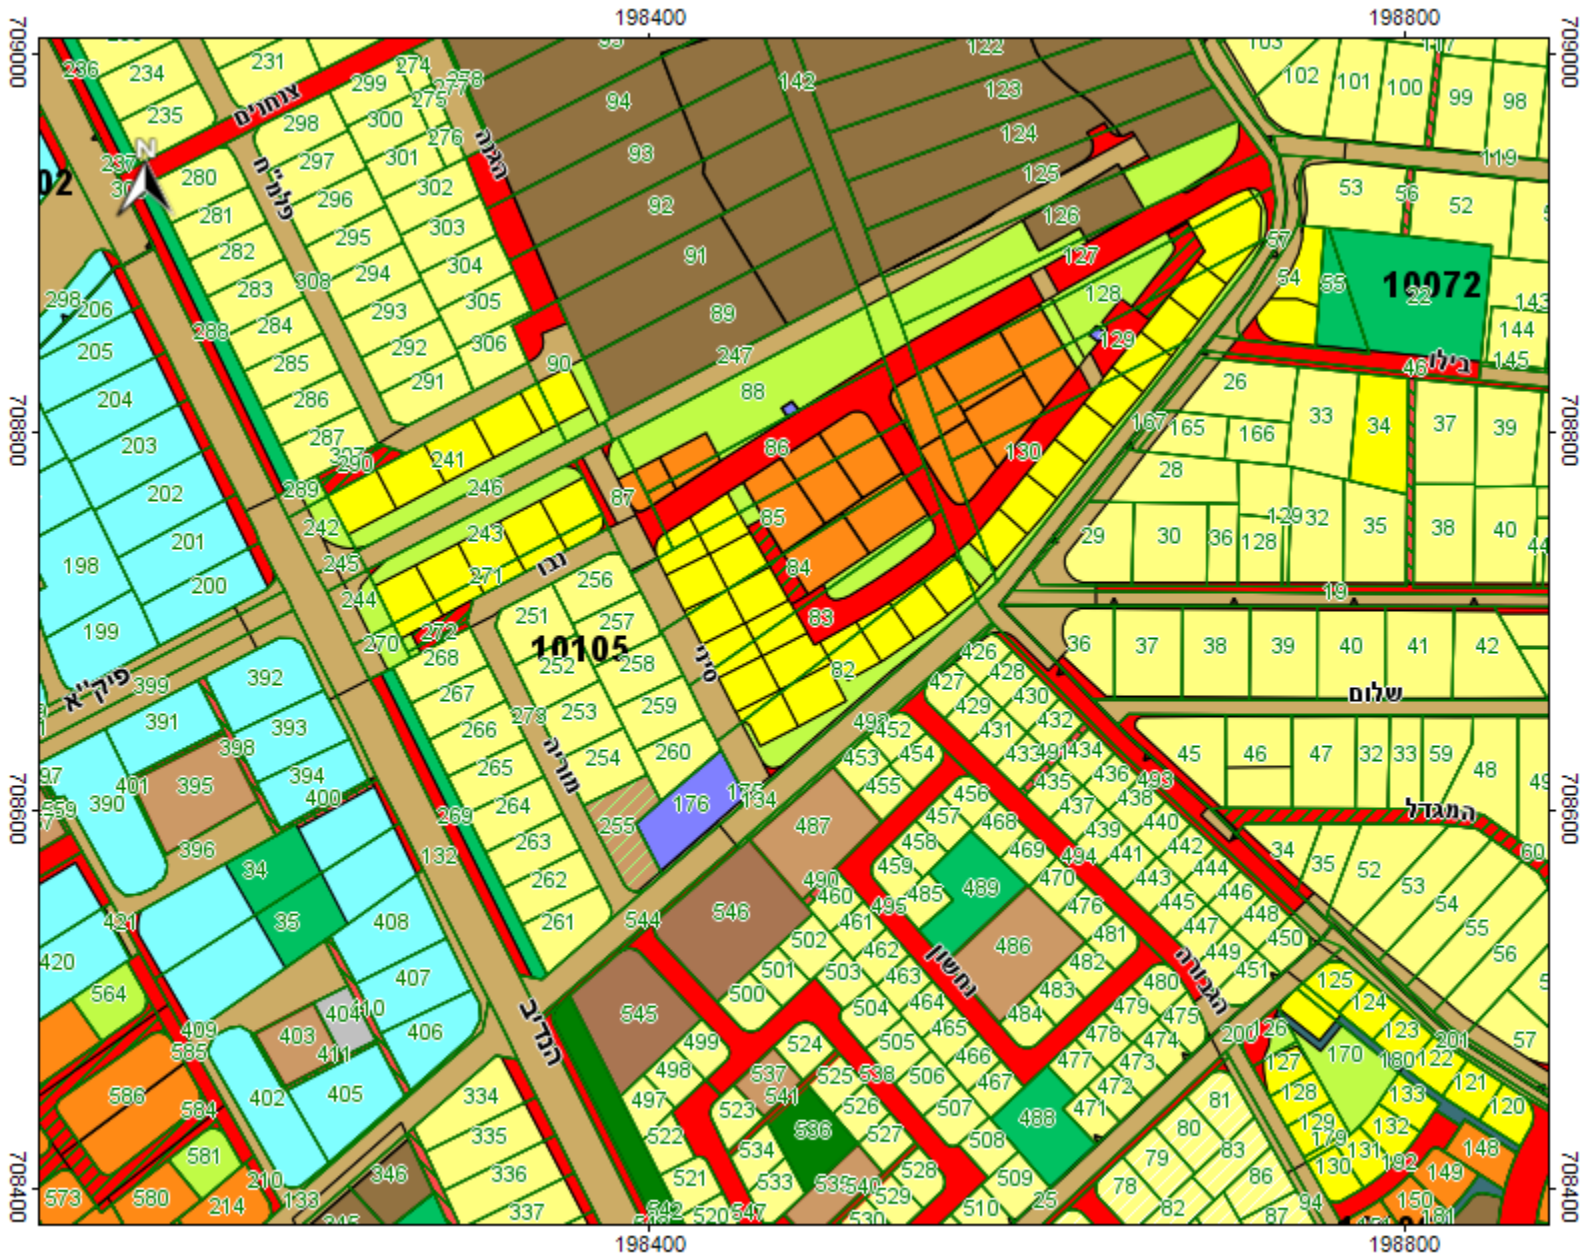

רחובות סיני, נבו ומוריה

מקרא

- גבול שיפוט - גבולות שיפוט 2014
- מספרי גושים - גושים וחלקות 2018
- גבול חלקה - גושים וחלקות 2018
- גבול גוש - גושים וחלקות 2018
- קומפליציה-יעודי קרקע**
- מגורים א מבאת
- מגורים ב - מבאת
- שטח למתקנים הנדסיים-מבאת
- מבנים ומוסדות ציבור - מבאת
- שטח ציבורי פתוח--מבאת
- דרך קיימת/מאושרת- מבאת
- דרך מוצעת- מבאת
- דרך משולבת- מבאת
- שביל- מבאת
- צירי דרכים-דרכים**
- ראשי
- מבנים - מבנים
- אורתופוטו 2018 - אורתופוטו 2018